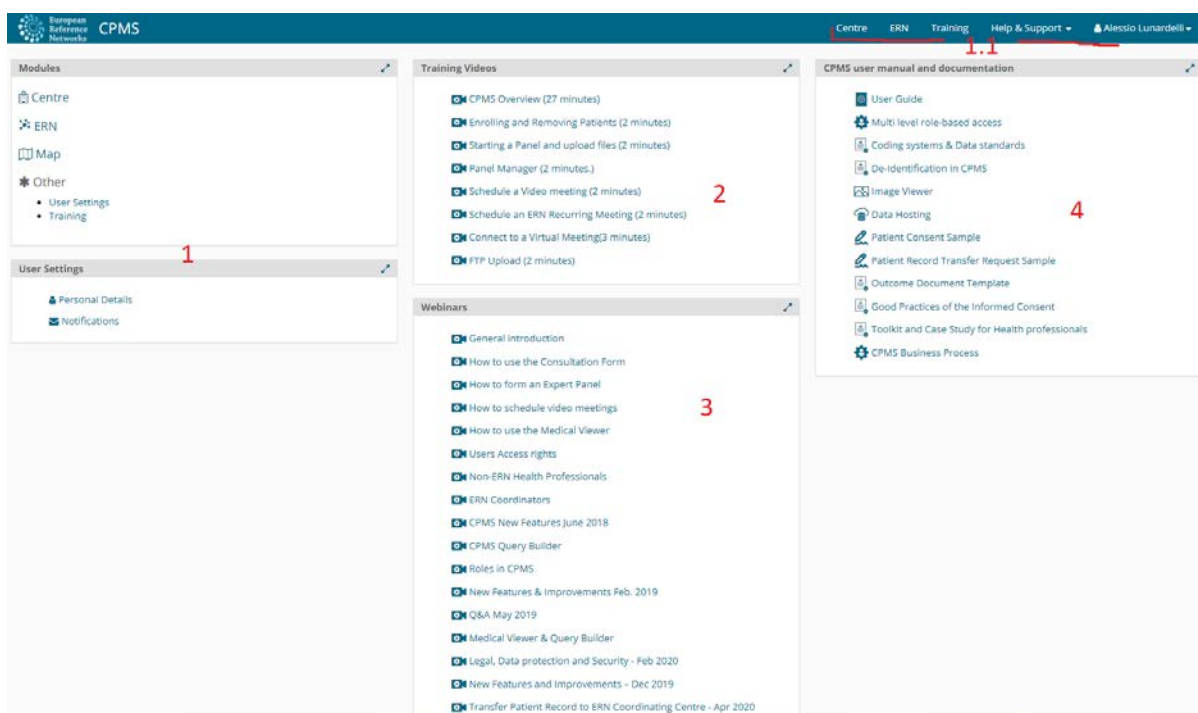

## Overzicht van het CPMS Dashboard

1. Als u ingelogd bent bij CPMS via de EU Login <https://cpms.ern-net.eu/login/>, dan krijgt u het volgende beeld te zien:

1 - Dit is het gebied dat u selecteert als u panelen van uw Centrum of van het gehele ERN Network wilt controleren. Vanuit dit gebied kunt u ook naar uw persoonlijke gebruikersinstellingen gaan, zoals e-mail, naam of het aanpassen van e-mailmeldingen.

1.1 Menu voor snelle toegang tot het meest gebruikte deel van het CPMS.

2 - Vooraf opgenomen snelle trainingsvideo's over het gebruik van specifieke functies van CPMS.

3 - Eerdere webinars voor CPMS voor meer diepgaande discussies over de toepassing.