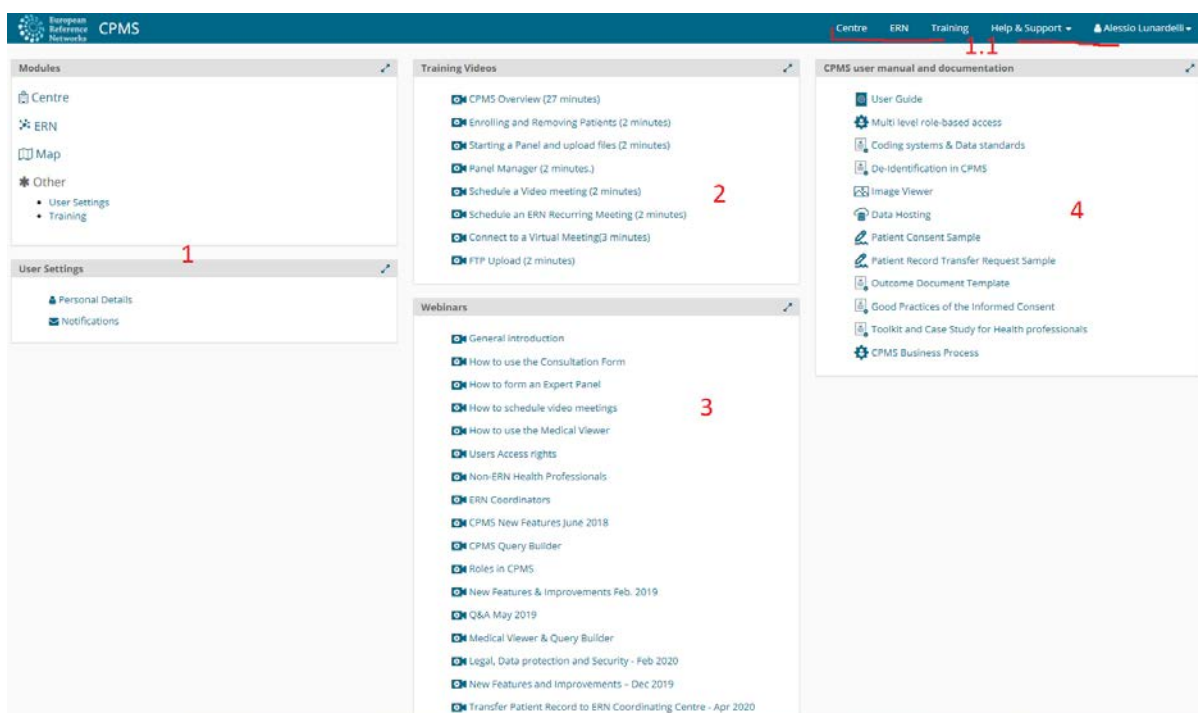

Panoramica sul cruscotto della CPMS

- Una volta effettuato il login nella CPMS attraverso l'EU Login al link <https://cpms.ern-net.eu/login/>, comparirà questa schermata:

1 – Questa è l'area da selezionare se vuoi controllare i panle del tuo Centro oppure dell'intera rete ERN. Da questa area, puoi anche andare alle tue impostazioni personali, come email, nome o modifica delle notifiche email.

1.1 Menu di accesso rapido alle funzioni più usate della CPMS

2 – Video di formazione rapida su come usare le funzioni specifiche della CPMS

3 – Webinar dedicati alla CPMS con discussioni più approfondite sull'applicazione