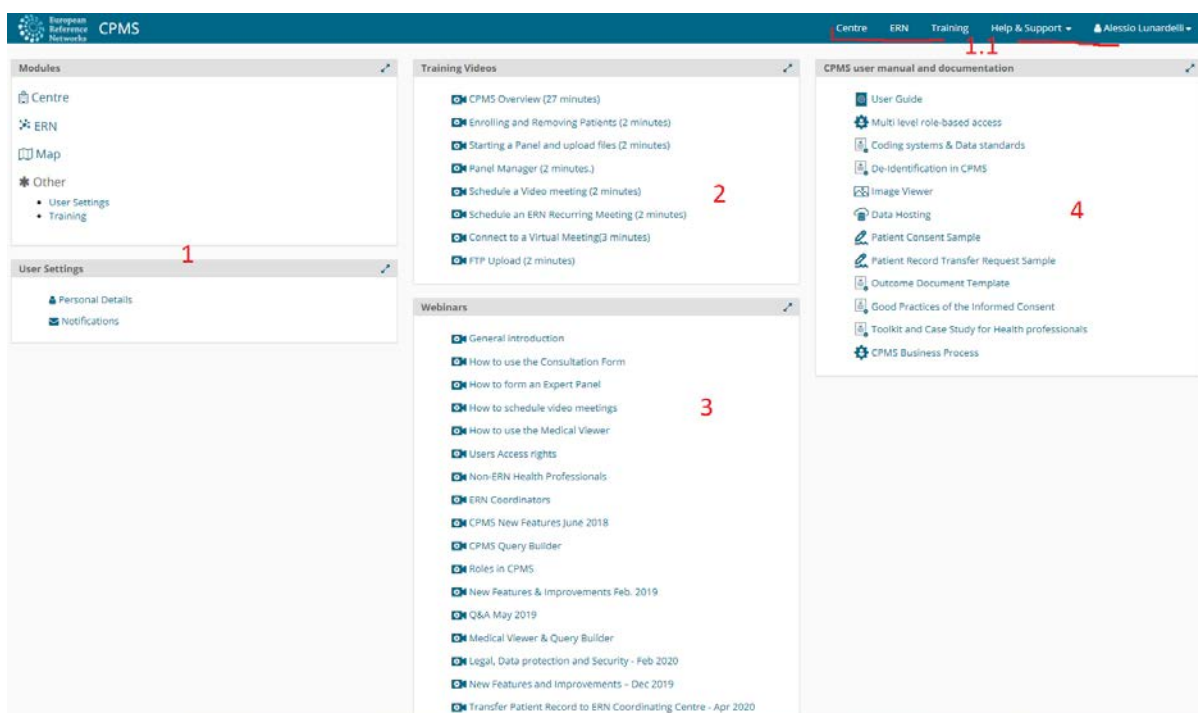

## Prezentare generală a tabloului de bord CPMS

1. După ce vă conectați la CPMS prin EU Login la link <https://cpms.ern-net.eu/login/>, veți vedea acest ecran:

1 – Aceasta este zona pe care o selectați dacă doriți să verificați panourile centrului sau ale întregii rețele ERN. Din această zonă, puteți, de asemenea, să accesați setările personale ale utilizatorului, cum ar fi e-mailul, numele sau notificările prin e-mail, tweak.

### 1.1. Meniu pentru acces rapid la cea mai utilizată zonă a CPMS

2 – Videoclipuri de instruire rapidă preînregistrate despre cum să utilizați funcții specifice ale CPMS

3 – Webinarii anterioare pentru CPMS pentru discuții mai aprofundate despre aplicație.